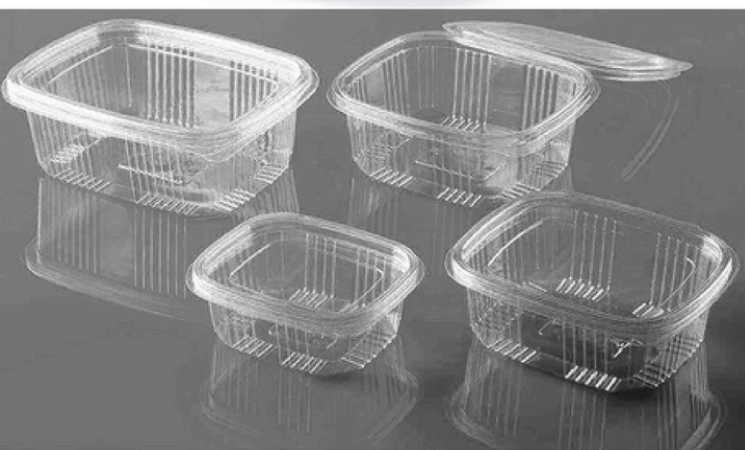

**564**-Poklopac PP za umak 250ml, 100kom/pak

**565**-Preklopna posudica za umak 50ml 100kom

**568**-Preklopna posudica za umak 80ml 100kom

**787**-Posuda PET za salatu,  
crna 600ml (B48) 50kom/pak

**788**-Poklopac PET za crnu posudu 600ml  
za salatu 50kom/pak

**789**-Posuda PET za salatu,  
crna 1000ml (B48) 50kom/pak

**790**-Poklopac PET za crnu posudu 1000ml  
za salatu 50/1

**777**-Posuda PET kvadratna (S/P) 125ml,  
50kom/pak

**778**-Posuda PET kvadratna (S/P) 250ml,  
50kom/pak